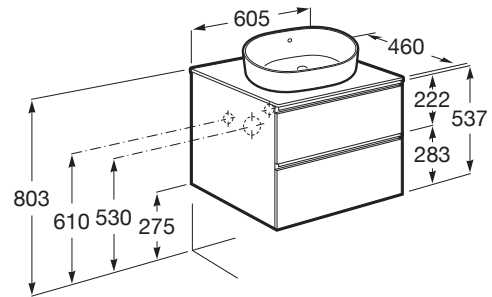

THE GAP

Mueble base de dos cajones para lavabo de sobre encimera central

MEDIDAS

Longitud	605 mm
Anchura	460 mm
Altura	537 mm

COLORES Y ACABADOS

548 Azul mate

PVPR (IVA INCLUIDO)

502,15 €

DIBUJOS TÉCNICOS

CARACTERÍSTICAS

Mueble base de dos cajones para lavabo de sobre encimera en posición central compatible. No incluye lavabo ni grifería.

Combinación de puertas y cajones: 2 Cajones

Configuración de orificios: Sin agujeros

Estructura del mueble: Cajones

Material: Aglomerado

Material de la repisa: Aglomerado

Posición de la grifería: Central, En el lado derecho, En el lado izquierdo

Posición del lavabo: Central

Separadores internos