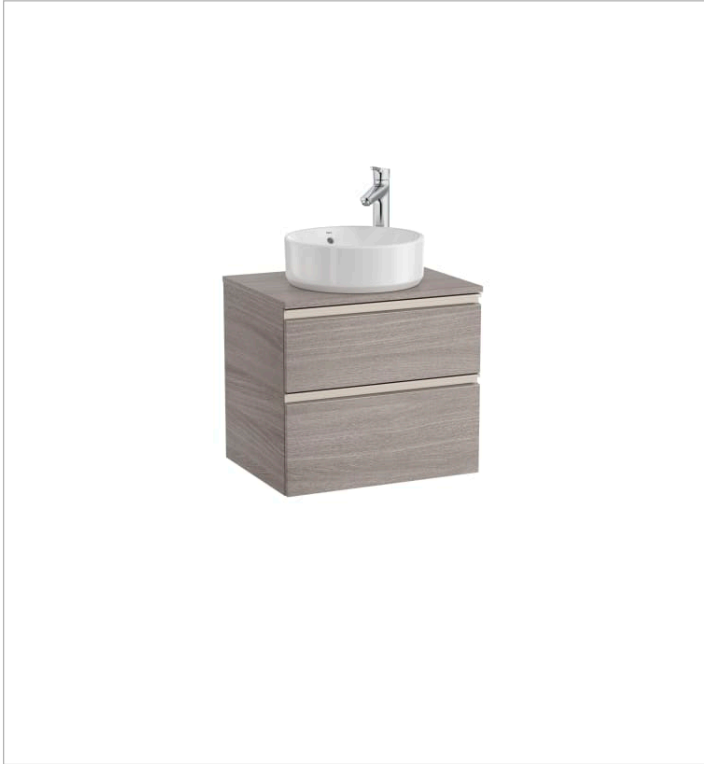

THE GAP

Mueble base de dos cajones para lavabo de sobre encimera central

MEDIDAS

Longitud	605 mm
Anchura	460 mm
Altura	537 mm

COLORES Y ACABADOS

548 Azul mate

PVPR (IVA INCLUIDO)

502,15 €

SQUARE - Lavabo de sobre encimera

3270ML..0

ROUND - Lavabo de sobre encimera

3270MJ..0

Toallero lateral para mueble

816760001

Set de 2 colgadores para mueble

816761001

Caja organizadora

816819409

Caja organizadora

816820409

Conjunto de dos patas
opcionales

816829339

Conjunto de dos patas
opcionales

816829458

Lavabo de porcelana de
sobre encimera

327876..0

Lavabo de porcelana de
sobre encimera

32711G..0

The Gap

Esta colección aporta un estilo compacto y funcional. Su amplia gama permite optimizar cualquier espacio de baño. Sus líneas modernas y elegantes la convierten en una decisión inteligente.